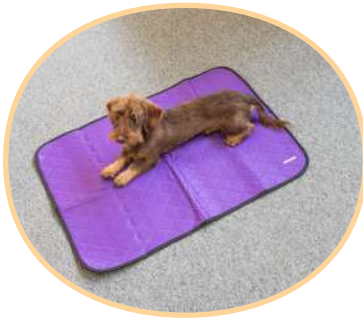

GRÖÖE: 03

Breite: 45cm - Länge: 60cm
Aufnahmefähigkeit: 300ml
● Art.-Nr.: 700818

GRÖÖE: 04

Breite: 60 cm - Länge: 85 cm
Aufnahmefähigkeit: 600 ml
● Art.-Nr.: 700820

Einzel verkauft.

- Saugfähige, rutschfeste Matte, die vor Schmutz und Feuchtigkeit schützt
- Vielseitig einsetzbar, z. B. bei Unfällen durch Inkontinenz, am Boden eines Körbchens, im Haus oder auf Reisen im Auto, um Oberflächen und Stoffe zu schützen
- Kann auch unter einem Napf platziert werden, um Oberflächen sauber zu halten
- Optimale Aufnahme und Verteilung von Flüssigkeiten; Unterseite und Ränder verhindern Auslaufen und sorgen für Dichtheit
- Pflegeleicht: empfohlene Waschtemperatur 40 °C
- 100 % Polyester
- Aufbewahrungsbeutel mit Druckknöpfen