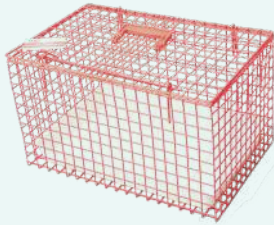

TRANSPORTBOX

Einzel verkauft

WEIß

46 cm x 29 cm x 29 cm - 2.3 kg
○ Art.-Nr.: 194096

SCHWARZ

46 cm x 29 cm x 29 cm - 2.3 kg
● Art.-Nr.: 194090

BLAU

46 cm x 29 cm x 29 cm - 2.3 kg
● Art.-Nr.: 194092

ROT

46 cm x 29 cm x 29 cm - 2.3 kg
● Art.-Nr.: 194074

ROSA

46 cm x 29 cm x 29 cm - 2.3 kg
● Art.-Nr.: 194076

GRÜN

46 cm x 29 cm x 29 cm - 2.3 kg
● Art.-Nr.: 194080