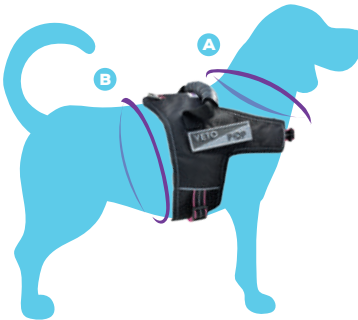

A: 67-72 cm

B: 68-74 cm

● Art.-Nr.: 700212

● Art.-Nr.: 700214

● Art.-Nr.: 700216

- Verstellbares schwarzes Geschirr
- Bunte Streifen an den Seiten und fluoeszrierender Rand in der Mitte
- Bequem, langlebig und leicht
- Mit einem Ring aus Zinklegierung mit Perlmutter-Finish für eine sichere Leinenbefestigung
- Geflochtenes Nylonmaterial
- Ergonomischer Griff für guten Halt

A Halsumfang

B Brustumfang

DOG POP LEINE

Spazierzubehör

Einzelverkauf

GRÖßE: S

Breite: 1.5 cm
Länge: 107 bis 180 cm
● Art.-Nr.: 700100
● Art.-Nr.: 700102
● Art.-Nr.: 700104

GRÖßE: M

Breite: 2 cm
Länge: 107 bis 180 cm
● Art.-Nr.: 700106
● Art.-Nr.: 700108
● Art.-Nr.: 700110

GRÖßE: L

Breite: 2.5 cm
Länge: 107 bis 180 cm
● Art.-Nr.: 700112
● Art.-Nr.: 700114
● Art.-Nr.: 700116

- Verstellbare schwarze Leine
- Bunte Streifen an den Seiten und fluoreszierender Rand in der Mitte
- Gepolsterter Griff für sicheren Halt
- Geflochtenes Nylonmaterial
- Haken aus Nickel