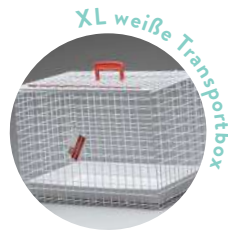

ROT

46 cm x 29 cm x 29 cm - 2.3 kg
● Art.-Nr.: 194074

ROSA

46 cm x 29 cm x 29 cm - 2.3 kg
● Art.-Nr.: 194076

GRÜN

46 cm x 29 cm x 29 cm - 2.3 kg
● Art.-Nr.: 194080

XL WEIßE TRANSPORTBOX

54 cm x 29 cm x 38 cm - 3.4 kg
○ Art.-Nr.: 194078

- Transportbox mit 2,5 cm Maschen, überzogen mit ungiftigem PVC
- Öffnungsplatte oben mit Stange und Ösenverschluss
- Hochwertiger Griff aus Spritzguss-Kunststoff
- Ablage, um zu verhindern, dass Flüssigkeiten ins Auto gelangen
- Stark und stabil, transportiert Ihr Haustier sicher und sorgt gleichzeitig für eine komfortable Reise
- Ersatzteile verfügbar