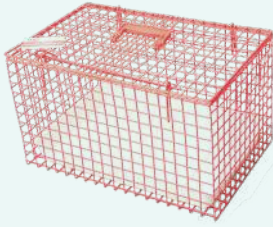

TRANSPORTADORA

Se vende por unidad

BLANCO

46 cm x 29 cm x 29 cm - 2.3 kg
○ Ref. 194096

NEGRO

46 cm x 29 cm x 29 cm - 2.3 kg
● Ref. 194090

AZUL

46 cm x 29 cm x 29 cm - 2.3 kg
● Ref. 194092

ROJO

46 cm x 29 cm x 29 cm - 2.3 kg
● Ref. 194074

ROSA

46 cm x 29 cm x 29 cm - 2.3 kg
● Ref. 194076

VERDE

46 cm x 29 cm x 29 cm - 2.3 kg
● Ref. 194080