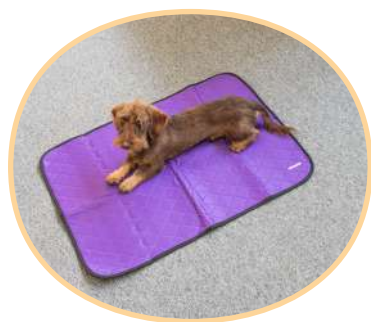

## TALLA 04

Ancho: 60 cm - Longitud: 85 cm

Capacidad de absorción: 600 ml

● Ref. 700820

Se vende por unidad

- Alfombra absorbente y antideslizante que protege contra la suciedad y la humedad
- Versátil, se puede usar en las siguientes situaciones: para accidentes por incontinencia en animales, en el fondo de una cesta, en casa o durante los viajes en coche para proteger superficies y tejidos
- También se puede colocar debajo de un comedero para mantener las superficies limpias
- Absorción y distribución óptimas de líquidos; la parte inferior y los bordes previenen derrames para asegurar la impermeabilidad
- Fácil de cuidar: temperatura recomendada 40 °C
- 100% poliéster
- Bolsa de almacenamiento con botones de presión