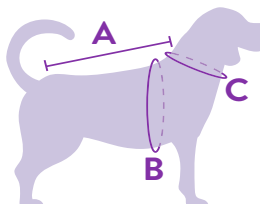

GIACCA REVERSIBILE

Venduto singolarmente

TAGLIE XS

A: 27-30 cm
 B: 43-45 cm
 C: 30-33 cm
 ● Rif 700710

TAGLIE S

A: 38-40 cm
 B: 52-54 cm
 C: 33-38 cm
 ● Rif 700712

TAGLIE M

A: 42-45 cm
 B: 62-64 cm
 C: 35-38 cm
 ● Rif 700714

TAGLIE L

A: 44-47 cm
 B: 69-72 cm
 C: 41-44 cm
 ● Rif 700716

- Giacca reversibile arancione e grigia
- Chiusura autoaderente frontale per indossarla e toglierla facilmente
- Banda riflettente sulla parte arancione intorno alla zip per passeggiate sicure
- Inclusa custodia per risparmiare spazio e facilitare il trasporto
- Imbottitura in tessuto sintetico
- Lavabile in lavatrice a 30°C