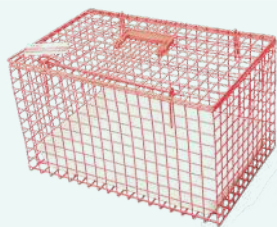

TRASPORTO

TRAVEL POP TRASPORTINO

Venduto singolarmente

- Trasportino pieghevole in plastica rigida
- Adatto per animali domestici (gatti, cani di piccola taglia, conigli) fino a 5 kg
- Semplice da usare, rapido e facile da piegare: aste in acciaio inox, sistema a clip per il montaggio
- Porta frontale per inserire o estrarre l'animale in sicurezza
- Si piega completamente per lo stoccaggio, occupando pochissimo spazio in casa
- Facile da pulire con acqua e sapone

TAGLIA UNICA

Profondità (a): 36 cm
Larghezza (b): 46 cm
Altezza da aperto (c): 34 cm
Altezza da chiuso (d): 8 cm
● Rif 701500

AMPIA APERTURA

SCATOLA PIEGHEVOLE

TRASPORTINO

Venduto singolarmente

BIANCO

46 cm x 29 cm x 29 cm - 2.3 kg