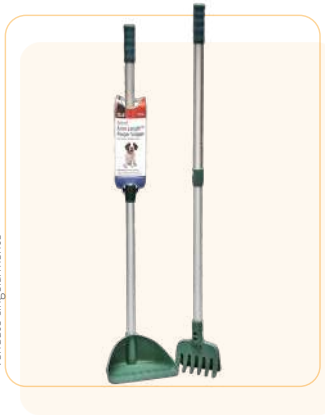

PALETTA PER ESCREMENTI

Venduto singolarmente

TAGLIA UNICA

Dimensioni: 122 cm x 60 cm

● Rif 194312

- Paletta telescopica per escrementi
- Composta da 2 pezzi incastrabili
- Realizzata in plastica resistente e leggera
- Facile da pulire e riporre grazie alle sue dimensioni compatte