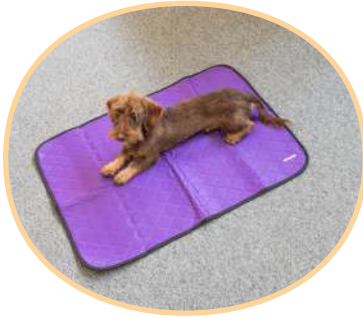

TAGLIE 04

Larghezza: 60 cm - Lunghezza: 85 cm
Capacità di assorbimento: 600 ml
● Rif 700820

- Tappetino assorbente e antiscivolo che protegge da sporco e umidità
- Versatile: può essere utilizzato in caso di incidenti dovuti a incontinenza negli animali, sul fondo di una cuccia, in casa o durante i viaggi in auto per proteggere superfici e tessuti
- Può anche essere posizionato sotto una ciotola per mantenere le superfici pulite
- Assorbimento e distribuzione ottimali dei liquidi; la parte inferiore e i bordi impediscono le fuoriuscite garantendo l'impermeabilità
- Facile da pulire: temperatura di lavaggio consigliata 40°C
- 100 % poliestere
- Sacca di stoccaggio con bottoni a pressione