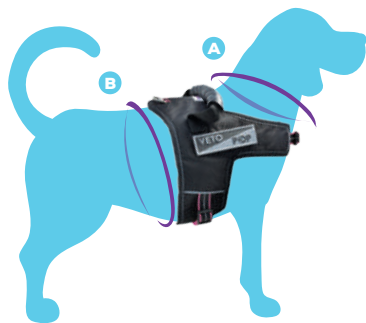

TAGLIA L

A: 67-72 cm

B: 68-74 cm

● Rif 700212

● Rif 700214

● Rif 700216

- Pettorina nera regolabile
- Strisce colorate su entrambi i lati e bordatura fluorescente al centro
- Comodo, resistente e leggero
- Dotato di anello in lega di zinco con finitura perlata per un fissaggio sicuro del guinzaglio
- Materiale in nylon intrecciato
- Manico ergonomico per una presa sicura

A Circonferenza collo

B Circonferenza torace

DOG POP GUINZAGLIO

Accessori per la passeggiata

Venduto singolarmente

TAGLIA S

Larghezza: 1,5 cm

Lunghezza: da 107 a 180 cm